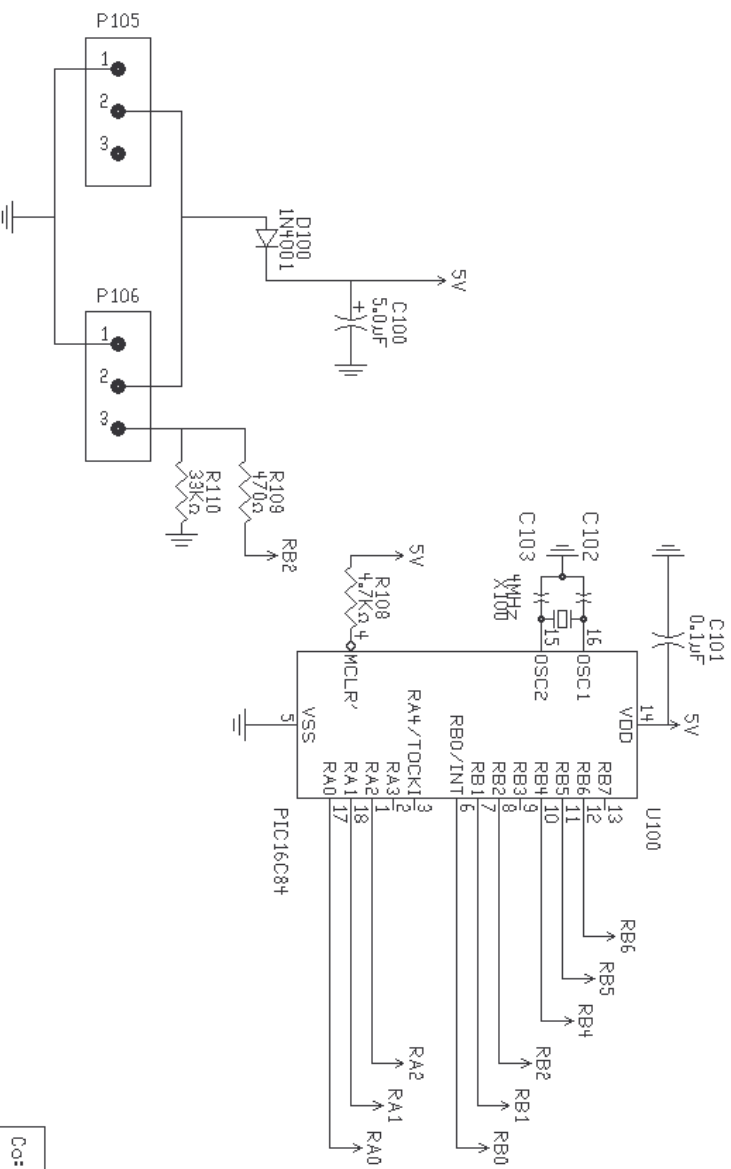

SX - C - TEST

125% / 100%

BATT.

SERVO

Co: **WWW.RCMOBELLISMO.IT**

Title: **SERVO TEST**

Board: **PIC 16F84** Revision: **10**

Author: **COMANA G.L.** Size: **A**